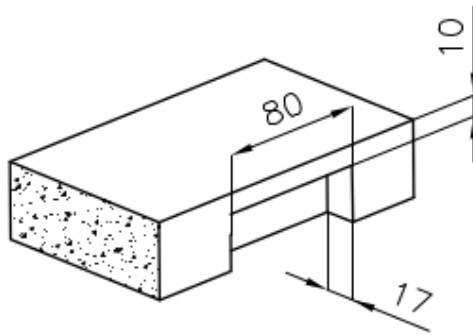

- Built-in cut out for FTS – Foratura per installazione FTS

ACCESSORI OPZIONALI